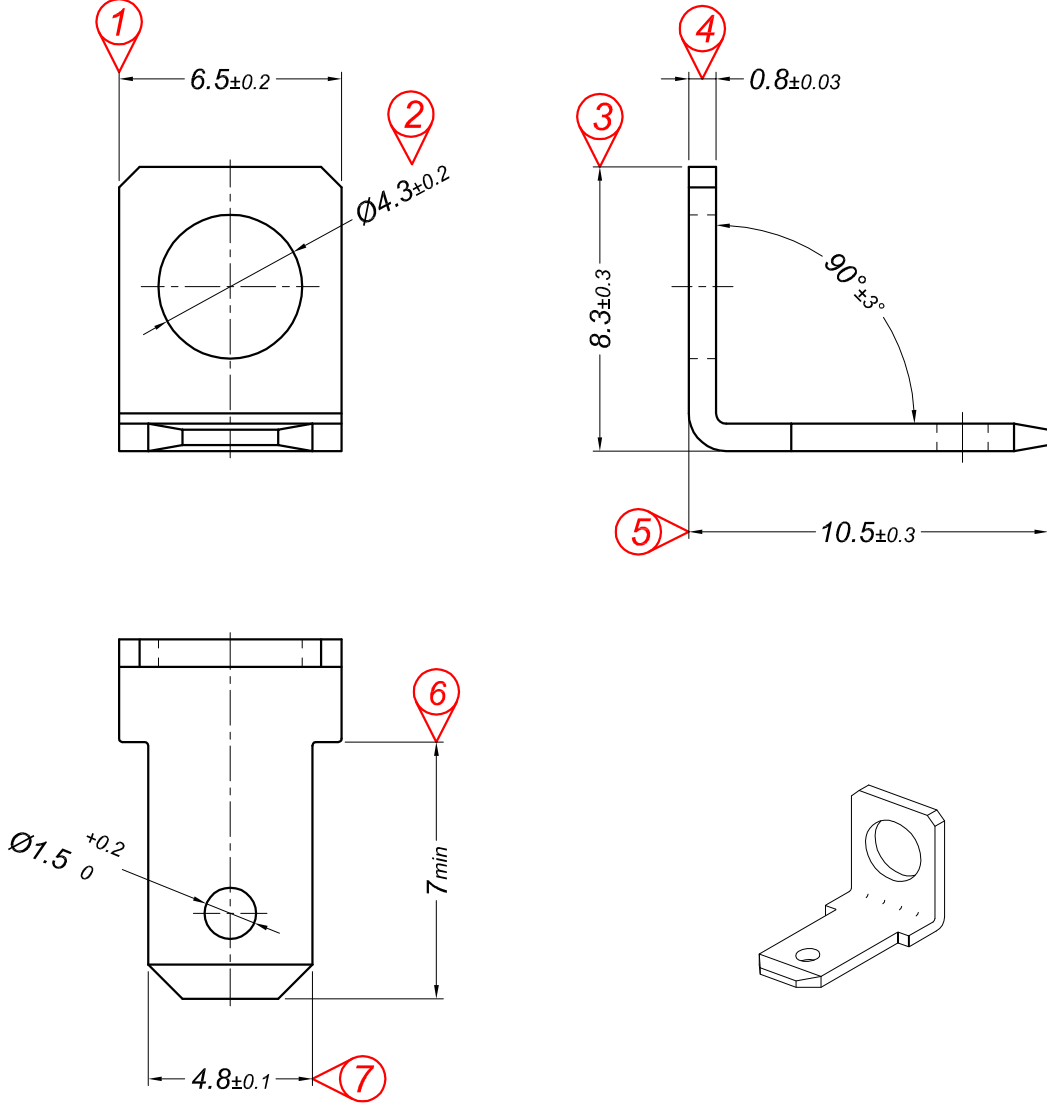

PARÇA KODU PART CODE	PARÇA ADI PART NAME	ÖLÇÜSÜ (KALINLIK) MEASURE (THICKNESS)	Malzeme Material	Kaplama Coating
TE 2395 DP	4.8 - 90° ERKEK FİŞ Ø4.3 =DP=	_____	(CuZn30) Pirinç / Brass	_____
TE 2395 DPK	4.8 - 90° ERKEK FİŞ Ø4.3 =DPK=	_____	(CuZn30) Pirinç / Brass	Kalay / Sn (3-5µ)

Resim üzerinden ölçü almayınız
do not measure on drawing

Tarih / Date	30.10.2018	İmza /Signature	Ölçek /Scale		
Çizen / Desing	M.Yağcı				
Onay / Approval	S.Gölcük		5 / 1	No	Değişiklik / Revision
					Tarih/Date

Parça Adı:
Part Name 4.8 - 90° ERKEK FİŞ Ø4.3

Parça Kodu:
Part Code TE 2395